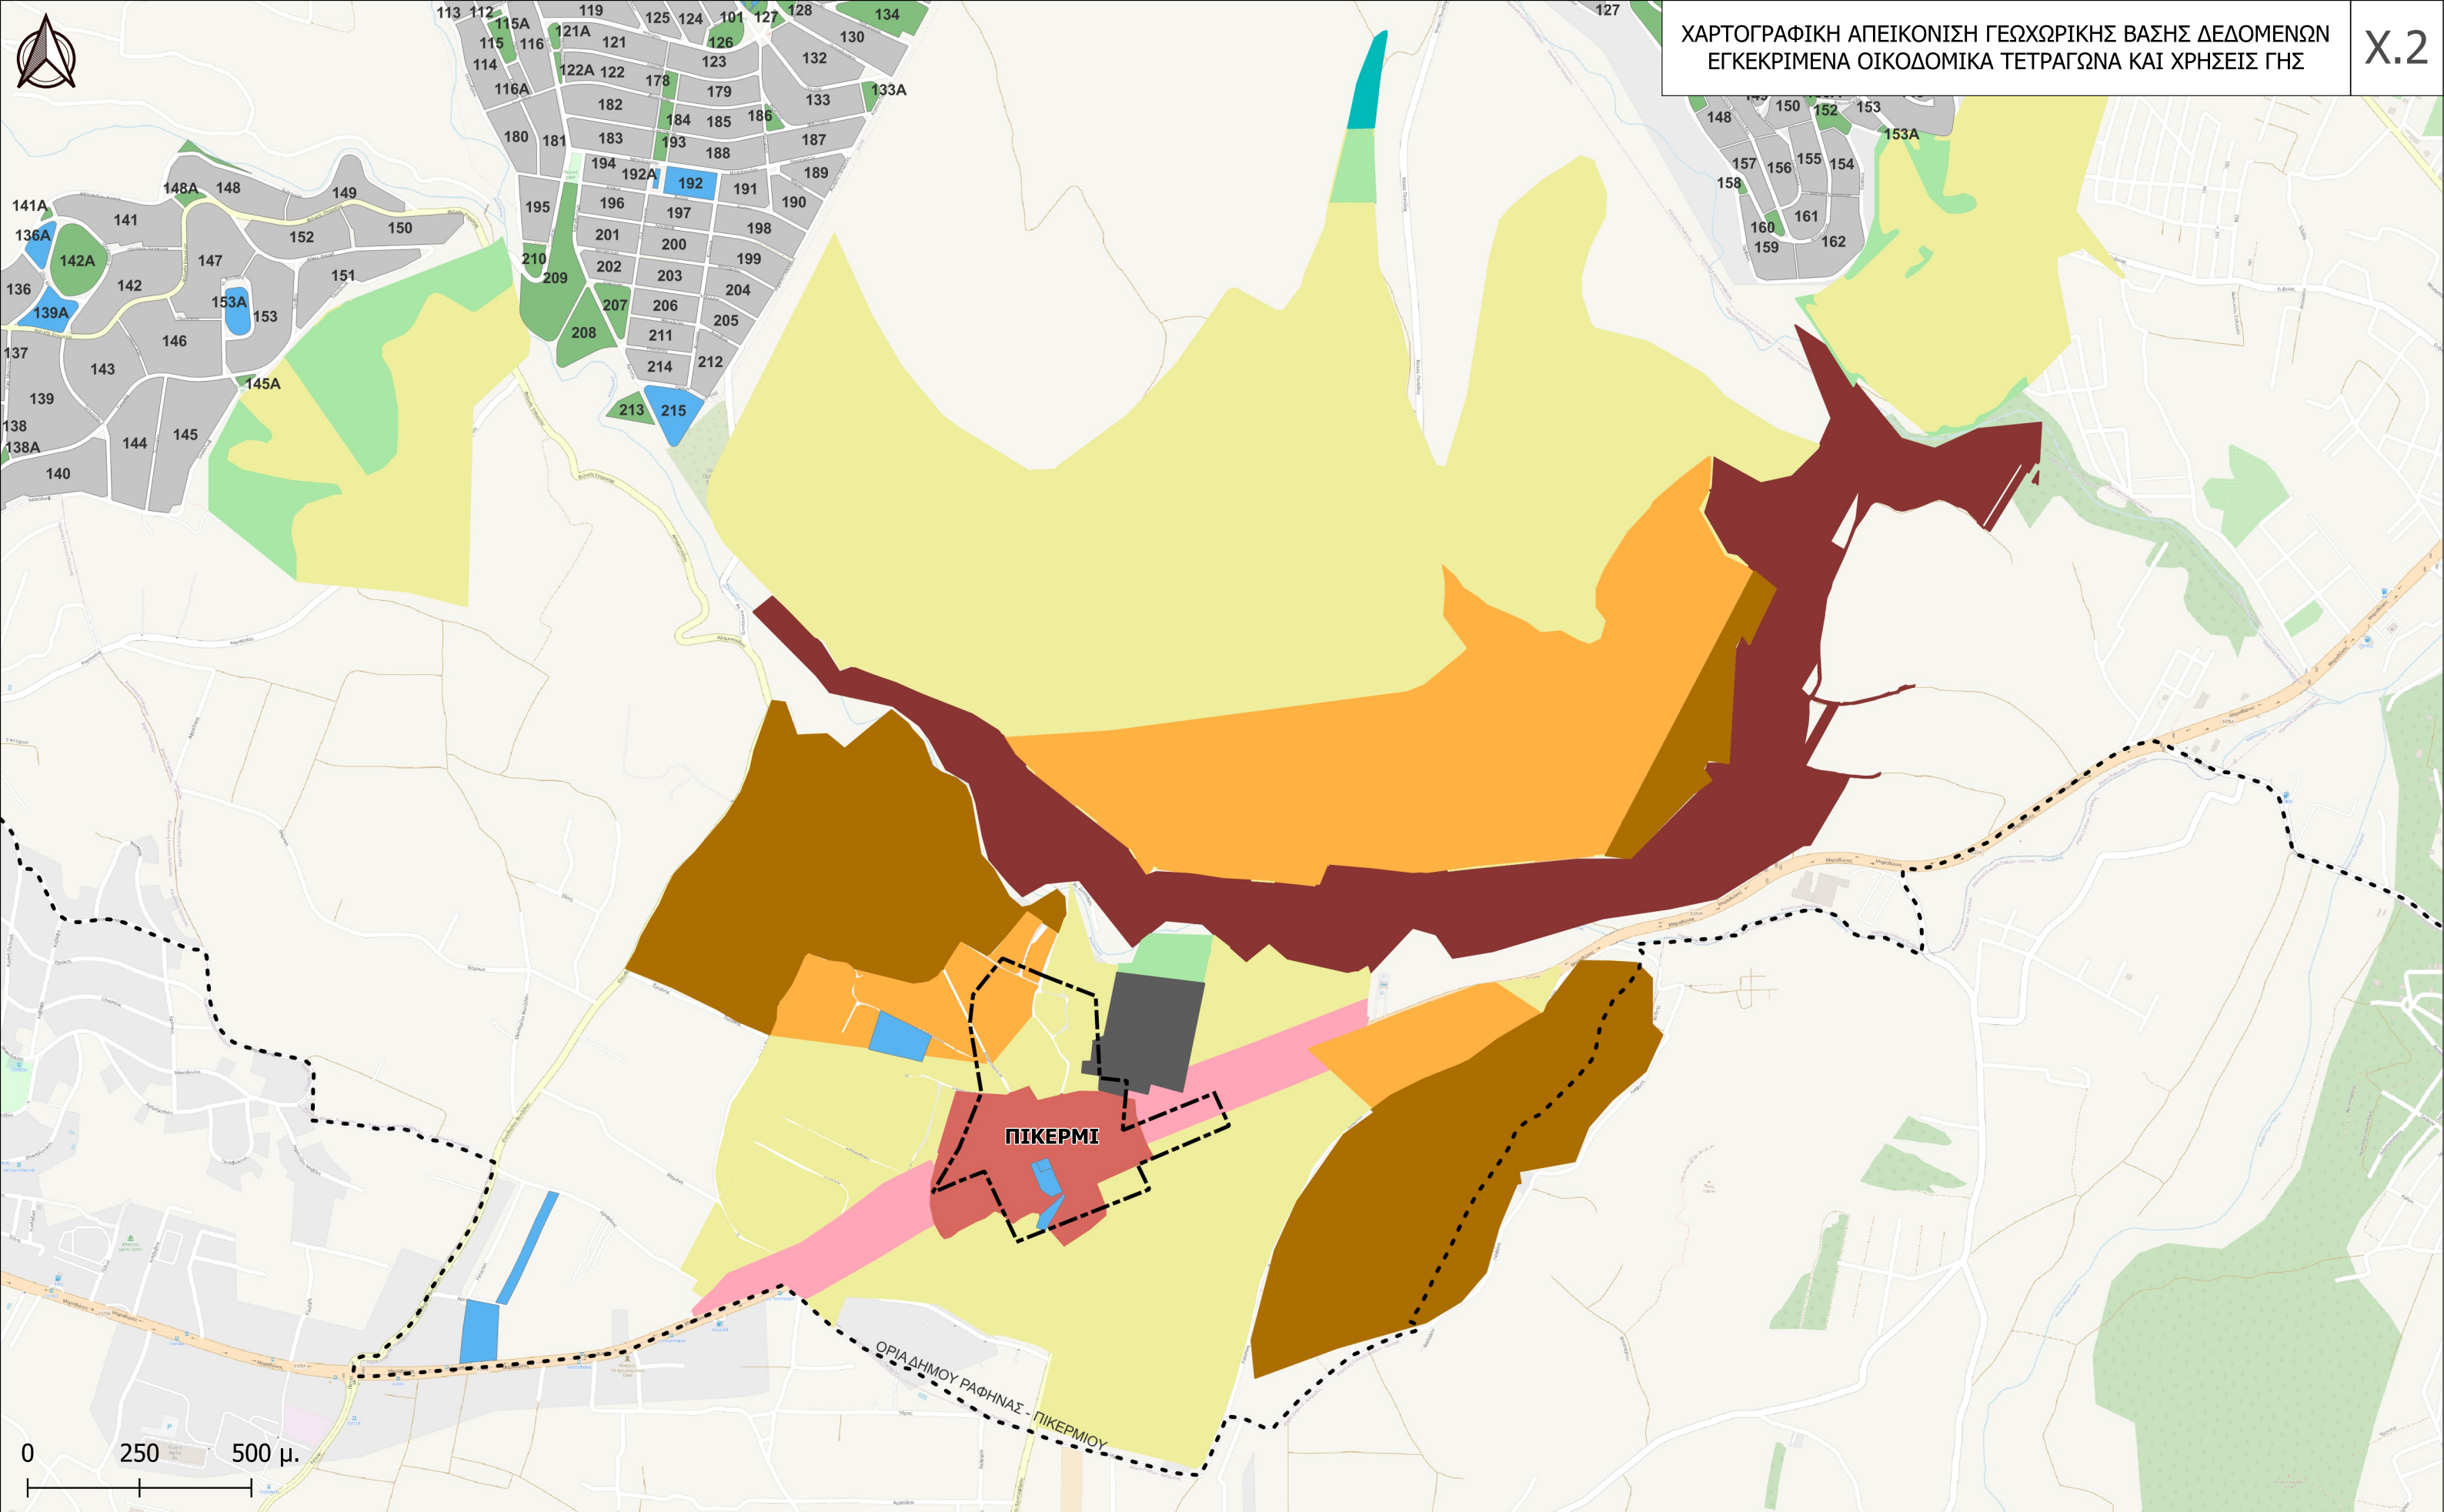

Υπόμνημα

- Ελεύθεροι Χώροι - Αστικό Πράσινο
- Κοινωφελείς Εξυπηρητήσεις
- Οικοδομικό Τετράγωνο
- Περιαστικό Πράσινο
- Γενική Κατοικία
- Αμιγής Κατοικία
- Αμιγής Κατοικία - Αρχαιολογικά Μέσης Προστασίας
- Αρχαιολογικά Μέσης Προστασίας
- Πολεοδομικό Κέντρο
- Ζώνη Απολύτου Προστασίας Αρχαιολογικών Χώρων
- Ιδιαιτερες Χρήσεις
- ΒΙΟ.ΠΑ.
- Όριο Δήμου
- Όριο Οικισμού

ΣΥΝΤΑΞΗ ΕΠΙΧΕΙΡΗΣΙΑΚΟΥ ΣΧΕΔΙΟΥ
ΓΙΑ ΤΗΝ ΕΞΑΣΦΑΛΙΣΗ ΤΩΝ
ΚΟΙΝΟΧΡΗΣΤΩΝ ΚΑΙ ΚΟΙΝΩΦΕΛΩΝ
ΧΩΡΩΝ (ΑΡΘΡΟ 92 Ν. 4759/2020, Ά 245)
ΔΗΜΟΥ ΡΑΦΗΝΑΣ - ΠΙΚΕΡΜΙΟΥ
ΙΑΝΟΥΑΡΙΟΣ 2023

ΑΝΑΔΟΧΟΣ: