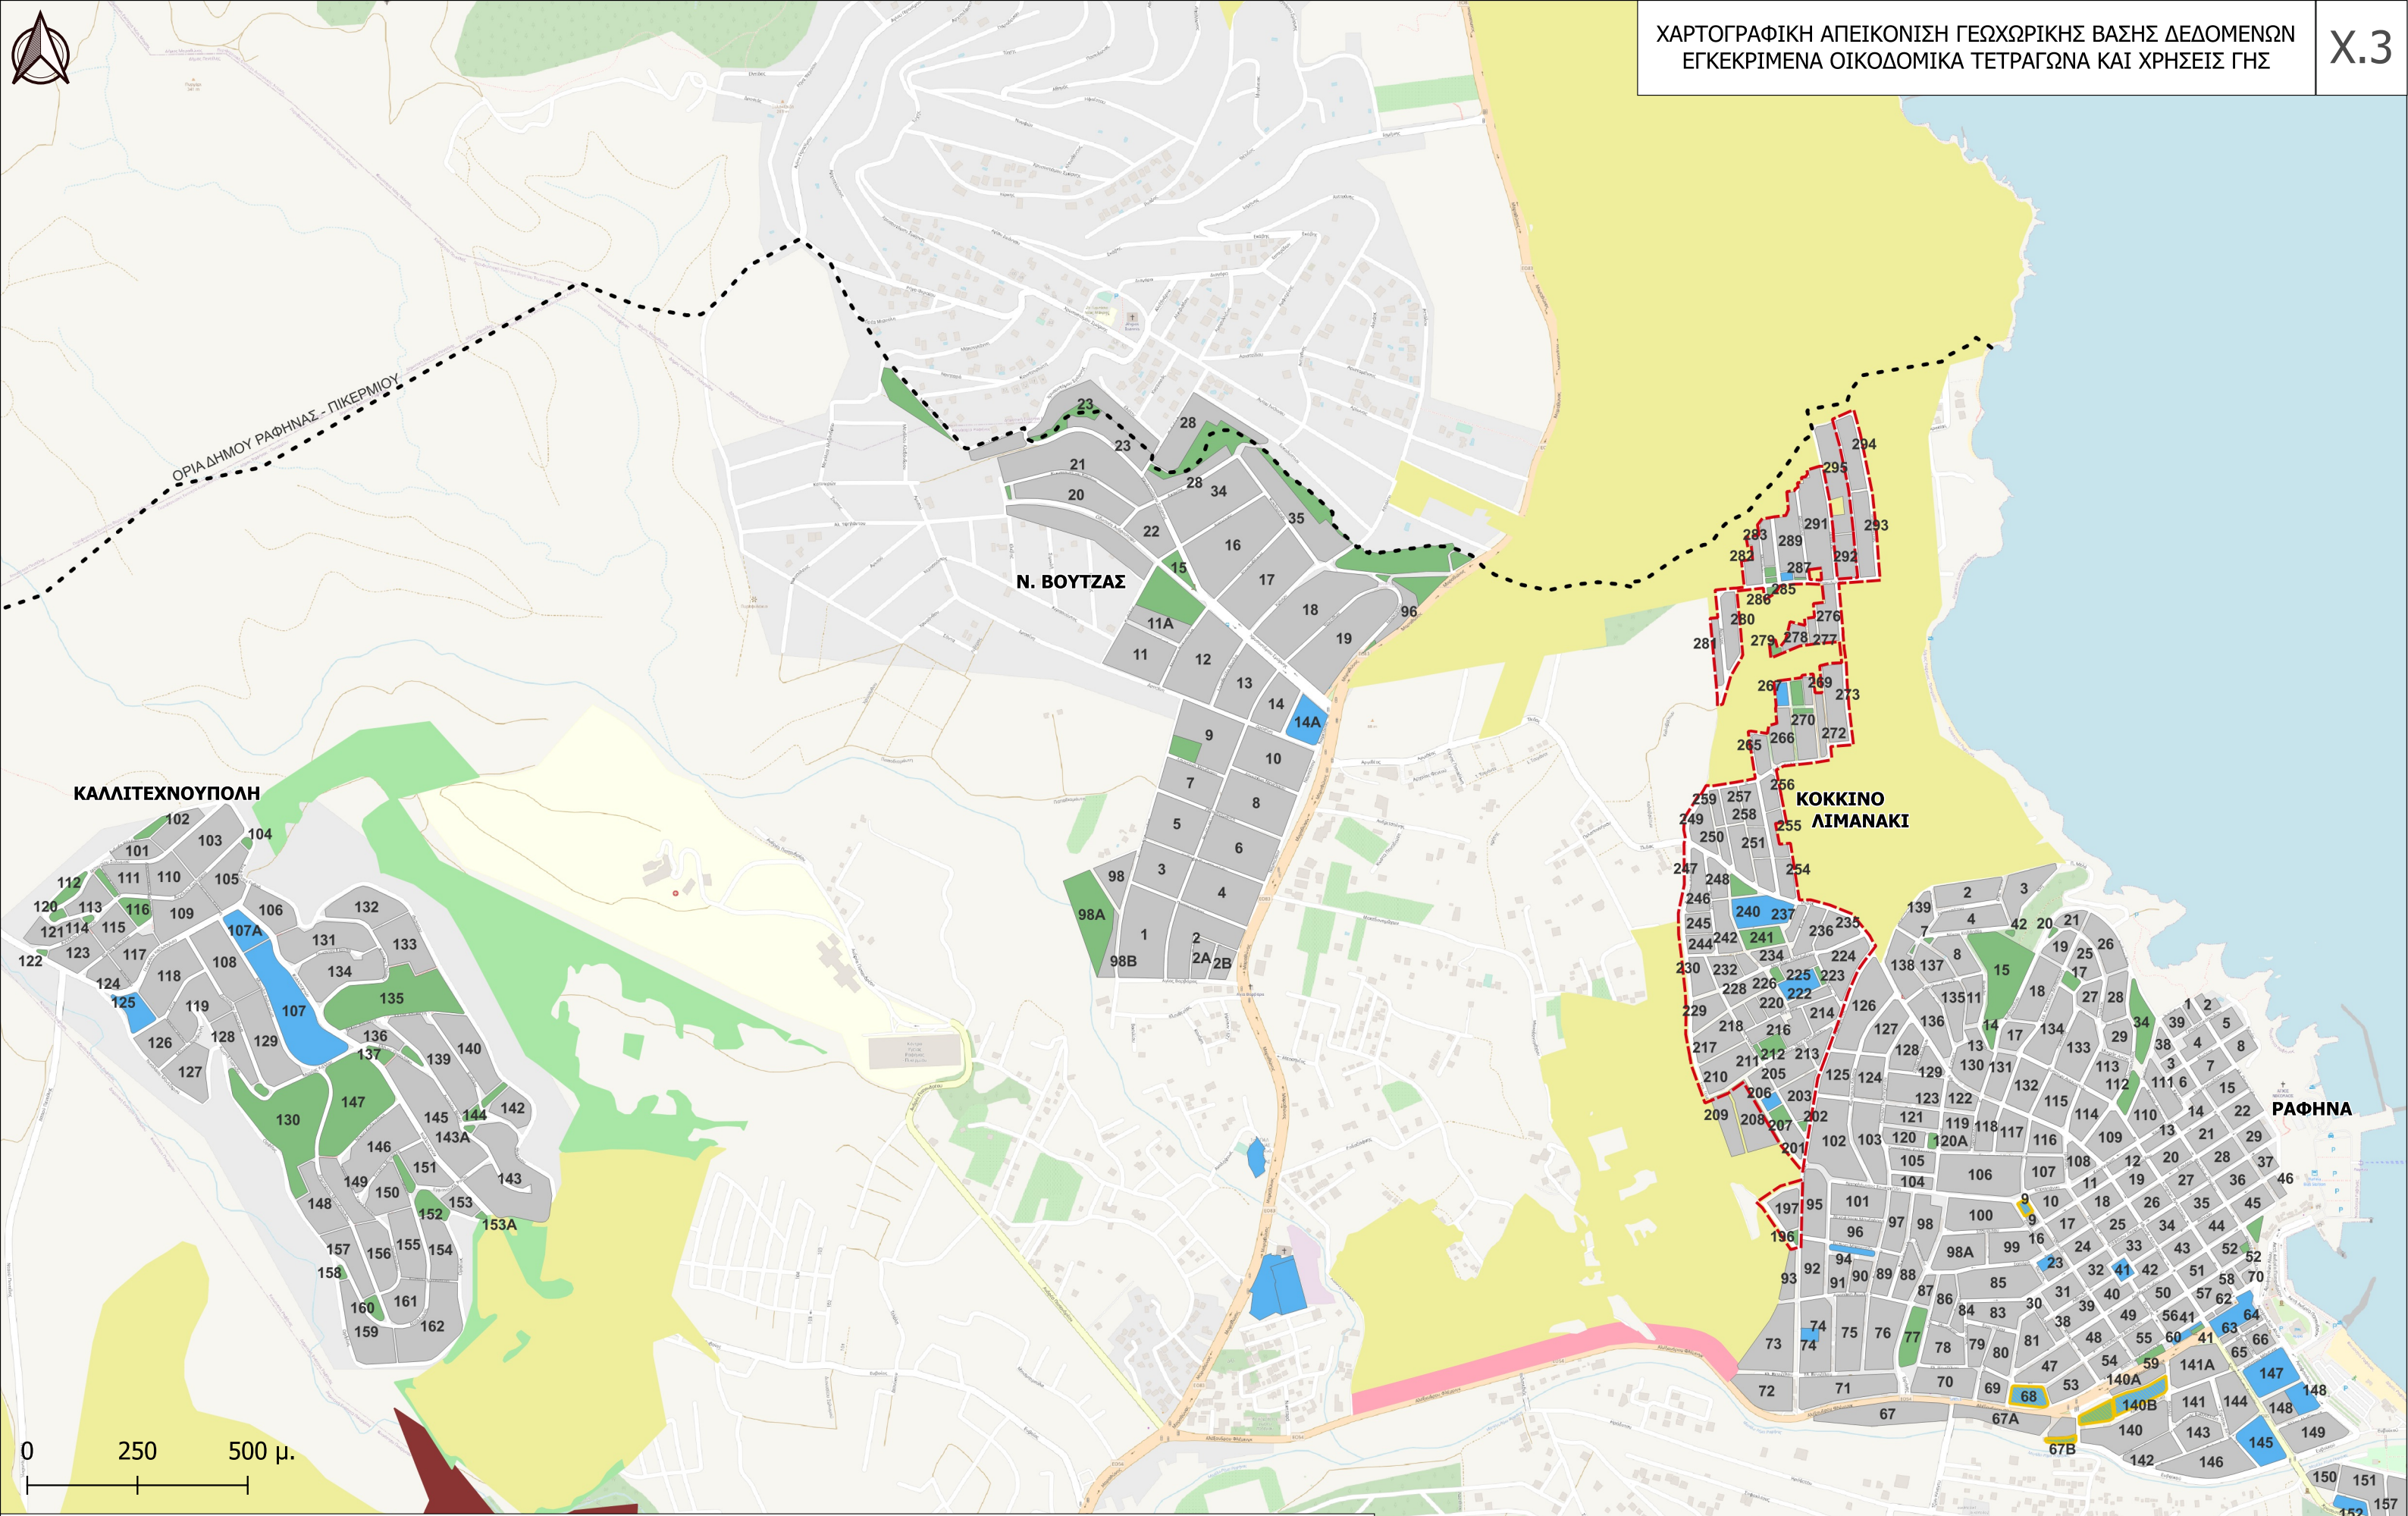

ΣΥΝΤΑΞΗ ΕΠΙΧΕΙΡΗΣΙΑΚΟΥ ΣΧΕΔΙΟΥ
ΓΙΑ ΤΗΝ ΕΞΑΣΦΑΛΙΣΗ ΤΩΝ
ΚΟΙΝΟΧΡΗΣΤΩΝ ΚΑΙ ΚΟΙΝΩΦΕΛΩΝ
ΧΩΡΩΝ (ΑΡΘΡΟ 92 Ν. 4759/2020, Ά 245)
ΔΗΜΟΥ ΡΑΦΗΝΑΣ - ΠΙΚΕΡΜΙΟΥ
ΙΑΝΟΥΑΡΙΟΣ 2023

ΑΝΑΔΟΧΟΣ:

0 250 500 μ.

Υπόμνημα

- Ελεύθεροι Χώροι - Αστικό Πράσινο
- Κοινωφελείς Εξυπηρετήσεις
- Οικοδομικό Τετράγωνο
- Αμιγής Κατοικία
- Γενική Κατοικία
- Ζώνη Απολύτου Προστασίας Αρχαιολογικών Χώρων
- Περιστικό Πράσινο
- Όριο Δήμου
- Πολεοδομική Ενότητα
- ΚΧ/ΚΦ Χώροι που δεν έχουν Απαλλοτριωθεί