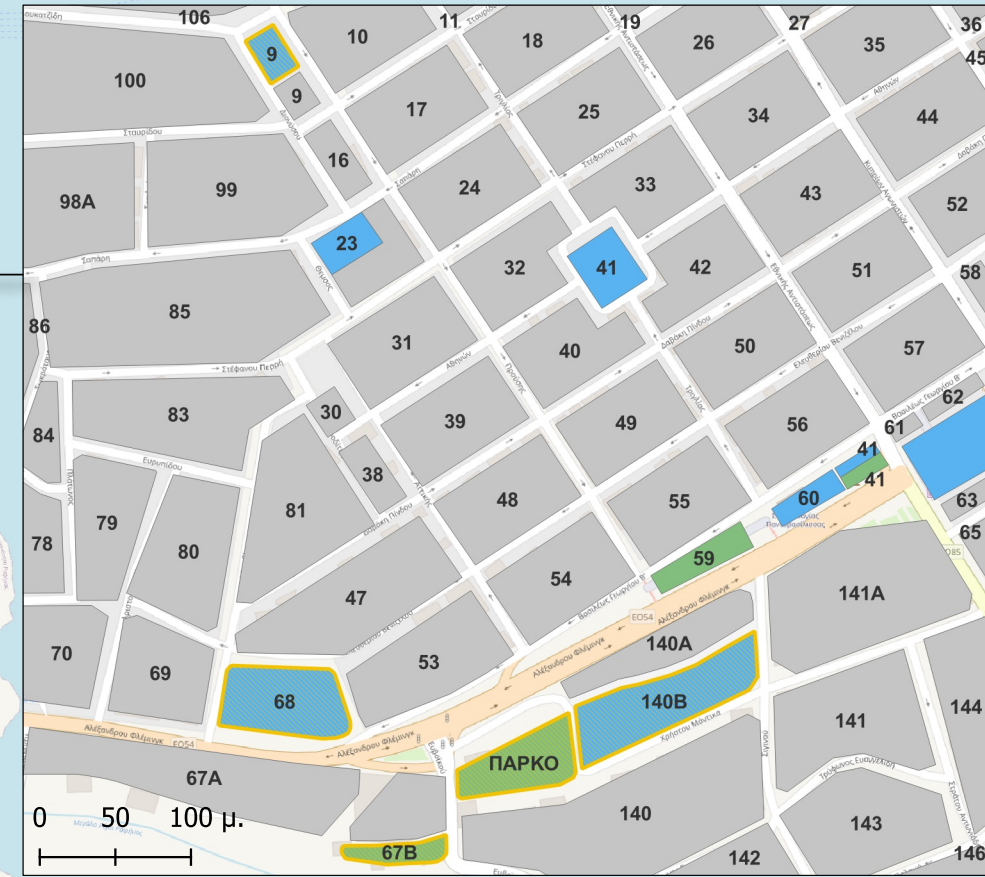

Υπόμνημα

- Ελεύθεροι Χώροι - Αστικό Πράσινο
- Κοινωφελείς Εξυπηρετήσεις
- Οικοδομικό Τετράγωνο
- ΚΧ/ΚΦ Χώροι που δεν έχουν Απαλλοτριωθεί
- Αμιγής Κατοικία
- Γενική Κατοικία
- Όριο Δήμου
- Πολεοδομική Ενότητα

ΣΥΝΤΑΞΗ ΕΠΙΧΕΙΡΗΣΙΑΚΟΥ ΣΧΕΔΙΟΥ
ΓΙΑ ΤΗΝ ΕΞΑΣΦΑΛΙΣΗ ΤΩΝ
ΚΟΙΝΟΧΡΗΣΤΩΝ ΚΑΙ ΚΟΙΝΩΦΕΛΩΝ
ΧΩΡΩΝ (ΑΡΘΡΟ 92 Ν. 4759/2020, Ά 245)
ΔΗΜΟΥ ΡΑΦΗΝΑΣ – ΠΙΚΕΡΜΙΟΥ
ΙΑΝΟΥΑΡΙΟΣ 2023

ΧΡΗΜΑΤΟΔΟΤΗΣΗ: ΠΡΑΣΙΝΟ ΤΑΜΕΙΟ
www.prasinotameio.gr

ΑΝΑΔΟΧΟΣ: