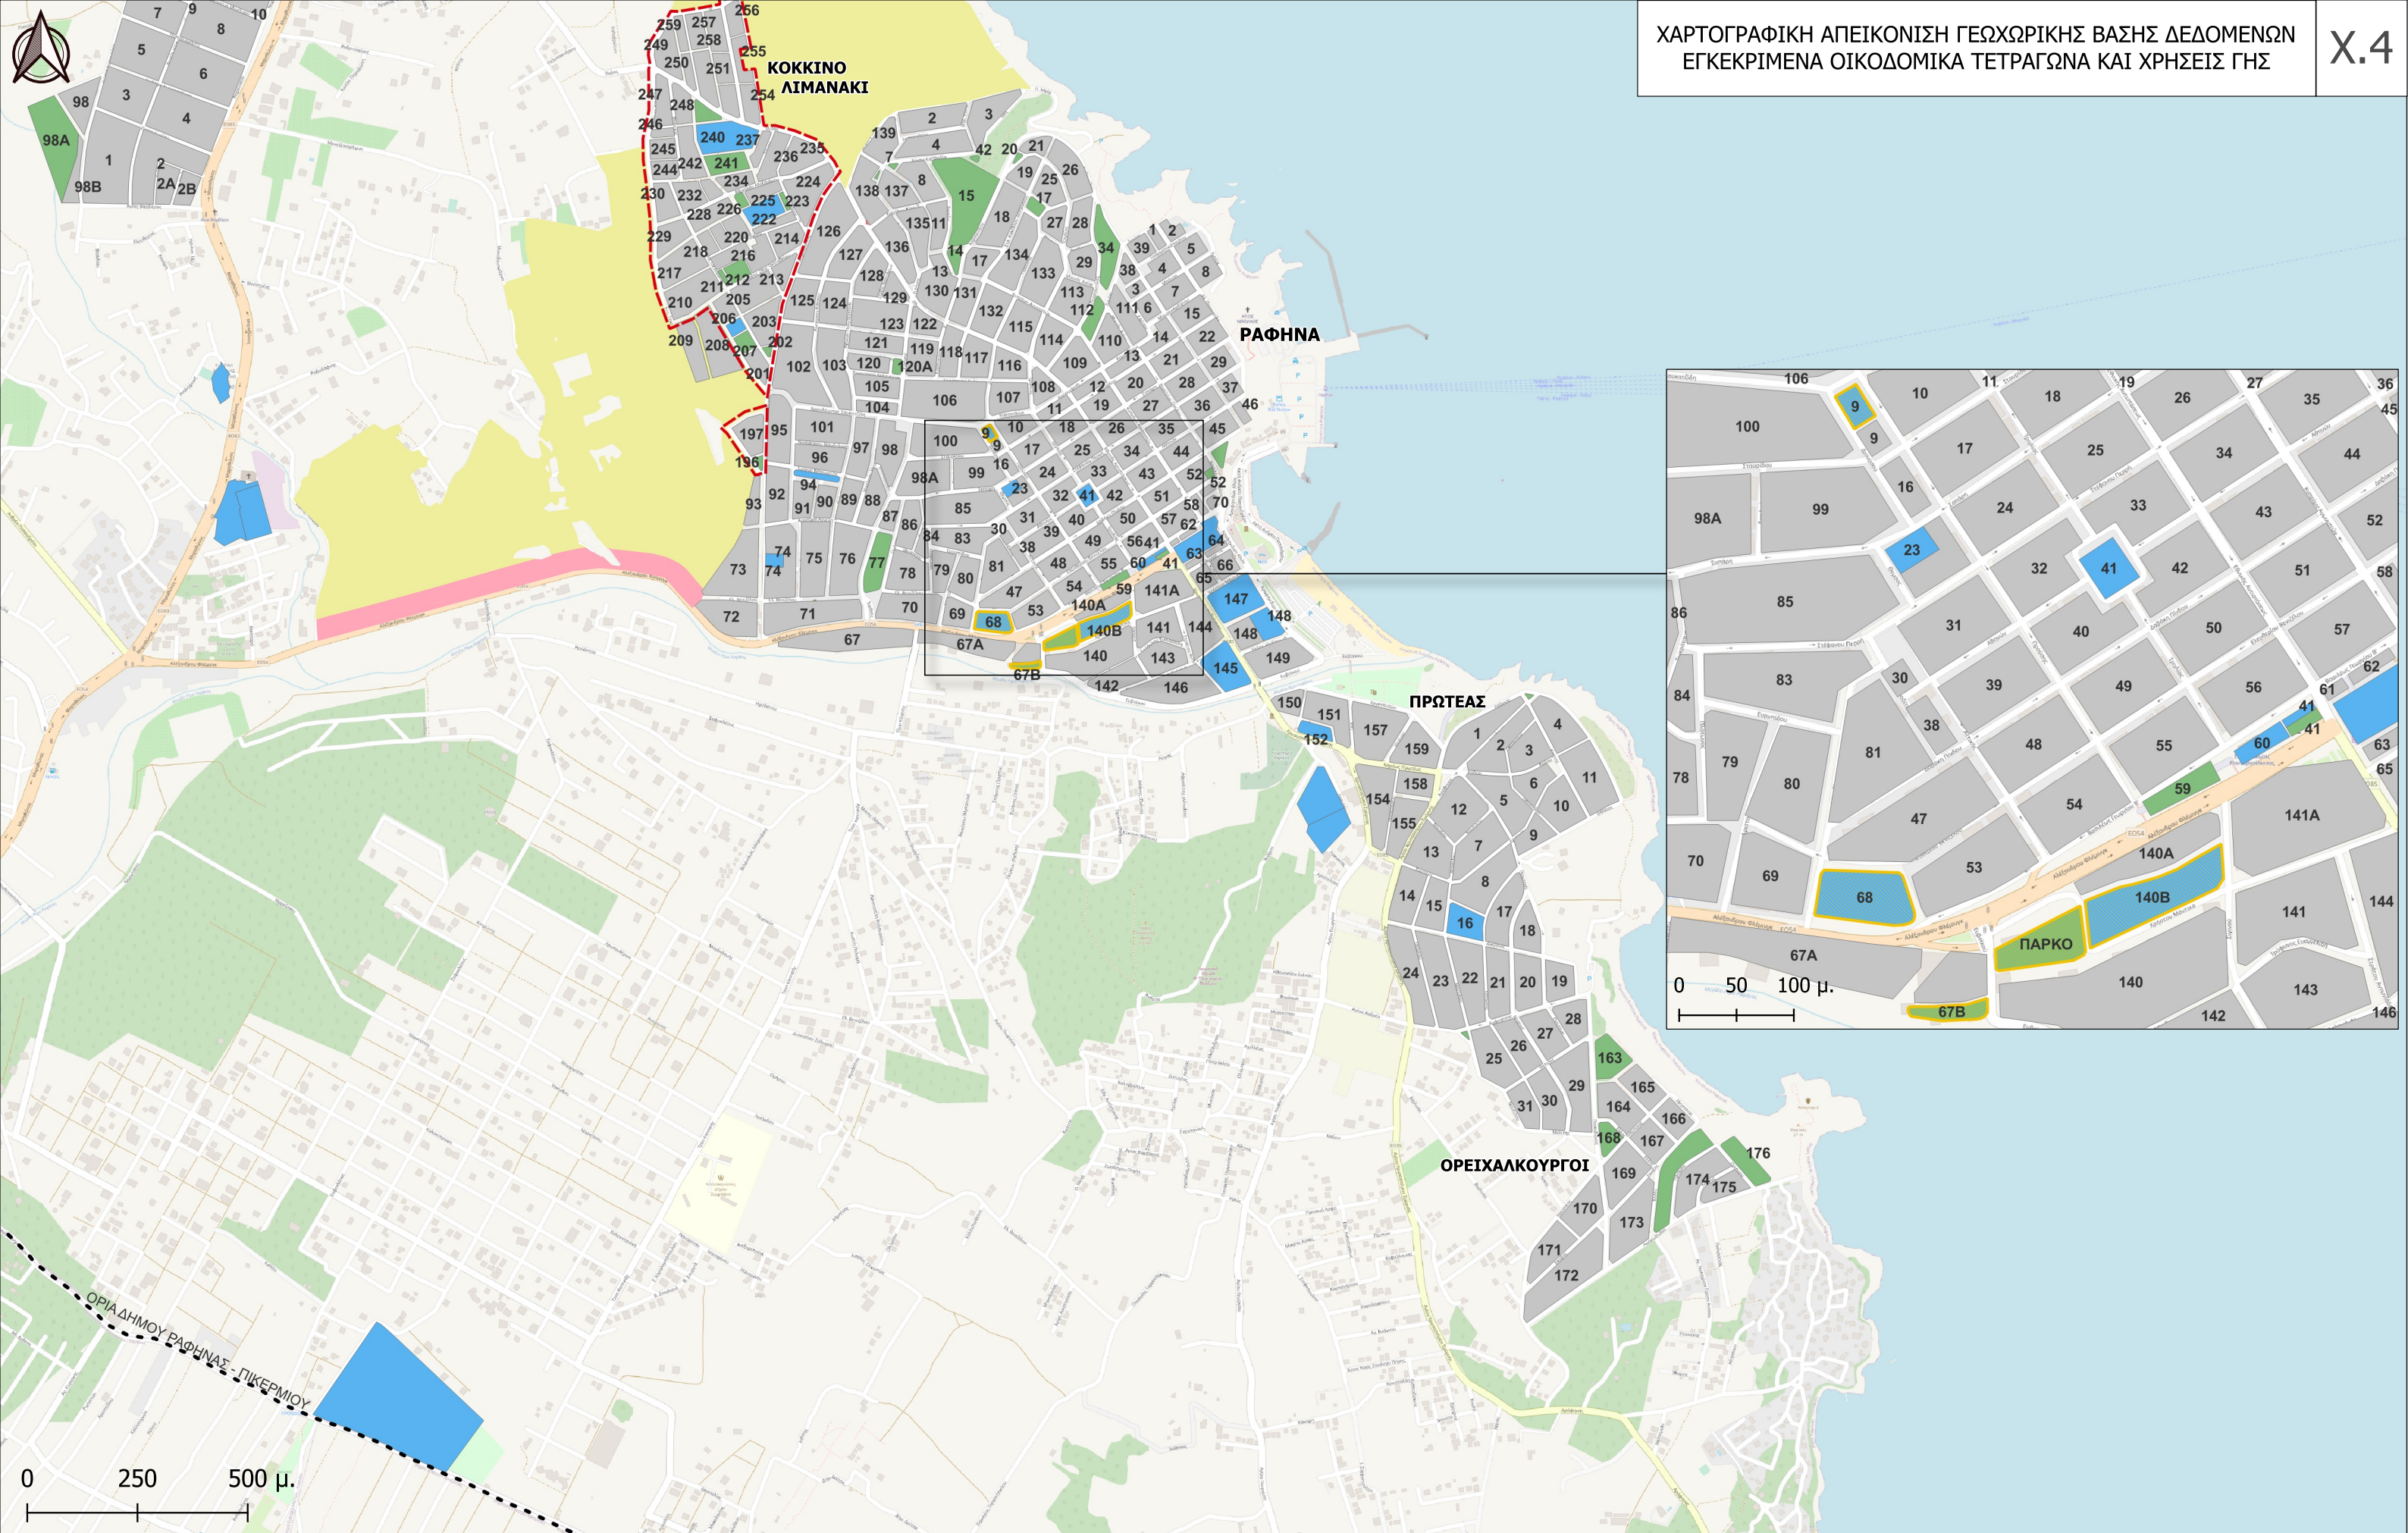

Υπόμνημα

- Ελεύθεροι Χώροι - Αστικό Πράσινο
- Κοινωφελείς Εξυπηρετήσεις
- Οικοδομικό Τετράγωνο
- ΚΧ/ΚΦ Χώροι που δεν έχουν Απαλλοτριωθεί
- Αμιγής Κατοικία
- Γενική Κατοικία
- Όριο Δήμου
- Πολεοδομική Ενότητα

ΣΥΝΤΑΞΗ ΕΠΙΧΕΙΡΗΣΙΑΚΟΥ ΣΧΕΔΙΟΥ
ΓΙΑ ΤΗΝ ΕΞΑΣΦΑΛΙΣΗ ΤΩΝ
ΚΟΙΝΟΧΡΗΣΤΩΝ ΚΑΙ ΚΟΙΝΩΦΕΛΩΝ
ΧΩΡΩΝ (ΑΡΘΡΟ 92 Ν. 4759/2020, Ά 245)
ΔΗΜΟΥ ΡΑΦΗΝΑΣ – ΠΙΚΕΡΜΙΟΥ
ΙΑΝΟΥΑΡΙΟΣ 2023

ΧΡΗΜΑΤΟΔΟΤΗΣΗ: ΠΡΑΣΙΝΟ ΤΑΜΕΙΟ
www.prasinotameio.gr

ΑΝΑΔΟΧΟΣ: