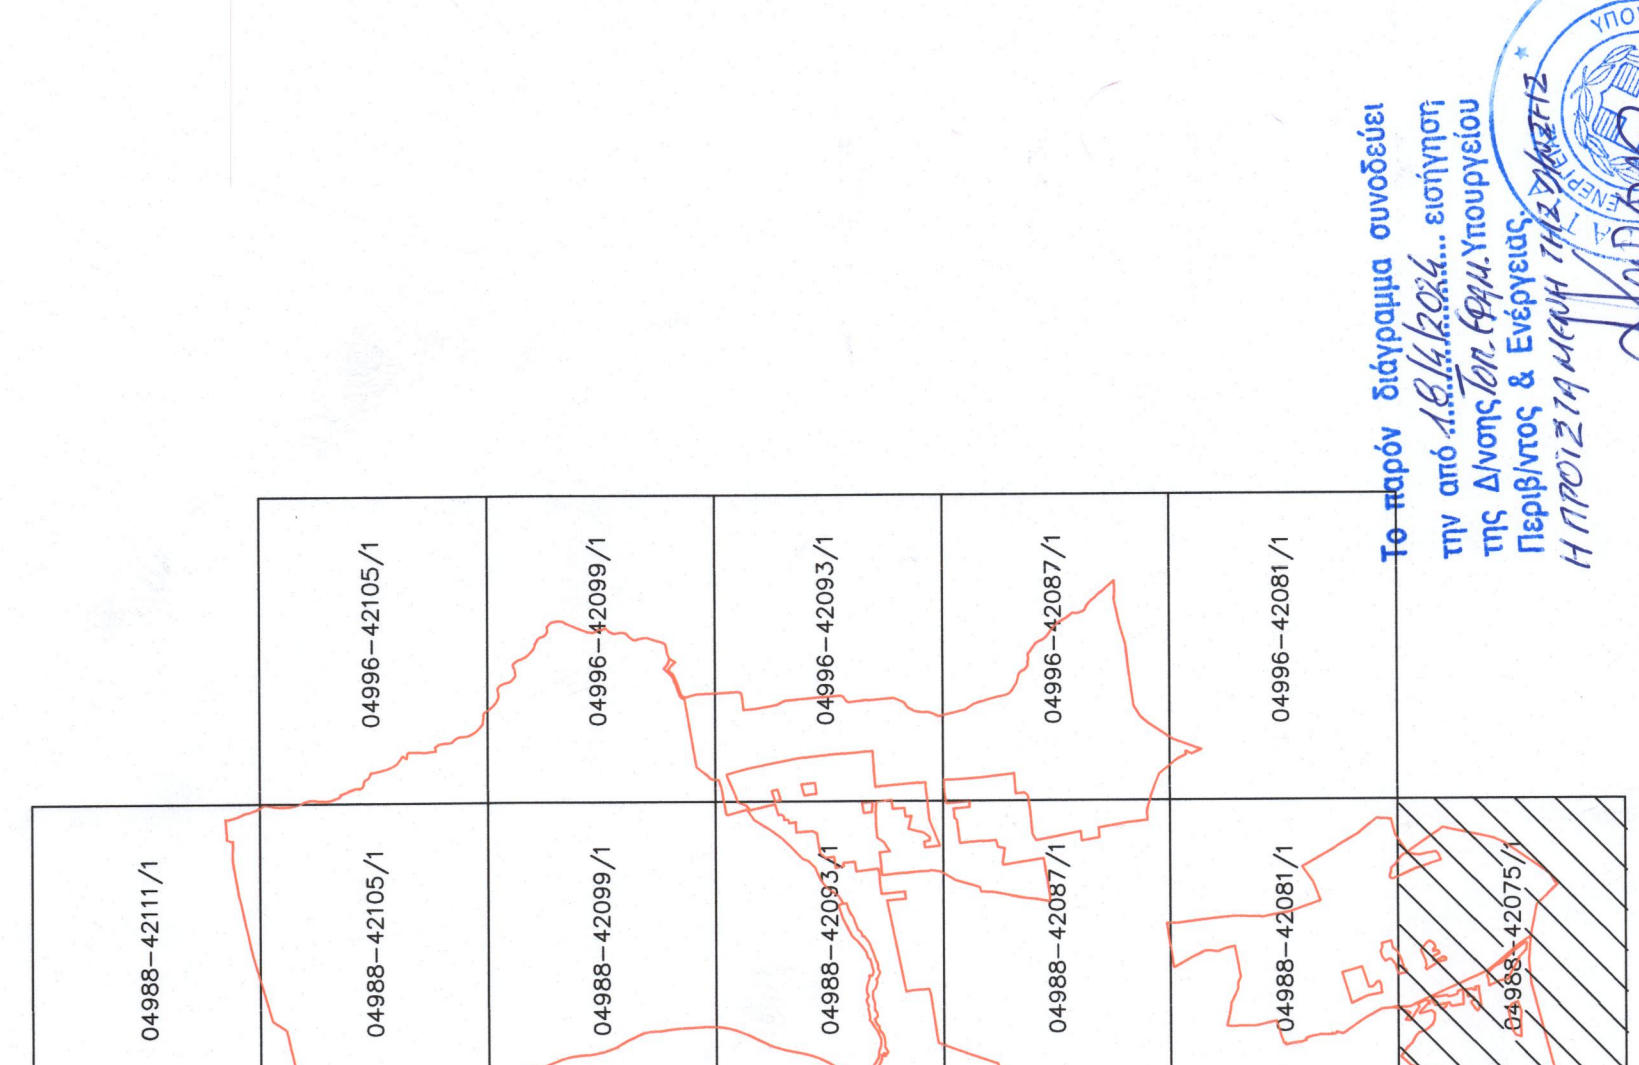

Το παρόν σχέδιο αποτελεί προϊόν της ΤΕΕ
ΤΕΧΝΙΚΟ ΕΓΧΕΙΡΗΔΙΟ
ΕΡΓΑΣΙΑΣ

ΤΕΕ
ΤΕΧΝΙΚΟ ΕΓΧΕΙΡΗΔΙΟ
ΕΡΓΑΣΙΑΣ

ΕΚΠΟΝΗΣΗ ΡΥΘΟΤΟΜΙΚΟΥ ΣΧΕΔΙΟΥ ΕΦΑΡΜΟΓΗΣ
(Β' ΣΤΑΔΙΟ ΕΛΙΚΟΥ ΠΟΛΥΩΔΟΜΙΚΟΥ ΣΧΕΔΙΟΥ)
ΣΤΗΝ ΠΕΡΙΟΧΗ "ΜΑΤΙ ΑΤΤΙΚΗΣ"

Η Εταιρεία μας Προσφέρει:
ΕΡΓΑΣΤΗΡΙΟ ΓΕΩΜΕΤΡΙΚΗΣ ΠΡΟΣΑΡΜΟΓΗΣ
ΒΑΣΙΣΤΟ ΤΟ ΣΥΣΤΗΜΑ ΠΡΟΣΑΡΜΟΓΗΣ ΣΥΣΤΗΜΑΤΟΣ
ΑΝΤΙΚΕΝΤΡΙΚΗΣ ΜΕΤΑΣΤΑΣΗΣ ΚΑΙ ΣΥΣΤΗΜΑΤΟΣ
ΑΝΤΙΚΕΝΤΡΙΚΗΣ ΜΕΤΑΣΤΑΣΗΣ ΚΑΙ ΣΥΣΤΗΜΑΤΟΣ
ΑΝΤΙΚΕΝΤΡΙΚΗΣ ΜΕΤΑΣΤΑΣΗΣ ΚΑΙ ΣΥΣΤΗΜΑΤΟΣ
Κ. ΖΩΝΕΣ - ΣΧΗΜΑΤΑ Ε.Ε.
Ε.Κ. ΜΗΝΙΑΣ ΕΡΓΑΣΙΑΣ 97
ΑΝΤΙΚΕΝΤΡΙΚΗΣ ΜΕΤΑΣΤΑΣΗΣ ΚΑΙ ΣΥΣΤΗΜΑΤΟΣ
ΑΝΤΙΚΕΝΤΡΙΚΗΣ ΜΕΤΑΣΤΑΣΗΣ ΚΑΙ ΣΥΣΤΗΜΑΤΟΣ

ΟΡΘΟ Α.Ε. ΒΙΩΣΙΜΗ ΠΟΛΥΩΔΟΜΙΑ ΠΡΩΤΗ ΣΤΑΔΙΑ

ΑΝΑΓΩΓΗ	ΚΑΤΑΣΤΑΣΙΑ	ΑΝΑΓΩΓΗ	ΚΑΤΑΣΤΑΣΙΑ	ΑΝΑΓΩΓΗ	ΚΑΤΑΣΤΑΣΙΑ	ΑΝΑΓΩΓΗ	ΚΑΤΑΣΤΑΣΙΑ
04988-42117/1	04988-42027/1	04988-42097/1	04988-42027/1	04988-42097/1	04988-42027/1	04988-42097/1	04988-42027/1
04988-42117/1	04988-42027/1	04988-42097/1	04988-42027/1	04988-42097/1	04988-42027/1	04988-42097/1	04988-42027/1
04988-42117/1	04988-42027/1	04988-42097/1	04988-42027/1	04988-42097/1	04988-42027/1	04988-42097/1	04988-42027/1
04988-42117/1	04988-42027/1	04988-42097/1	04988-42027/1	04988-42097/1	04988-42027/1	04988-42097/1	04988-42027/1
04988-42117/1	04988-42027/1	04988-42097/1	04988-42027/1	04988-42097/1	04988-42027/1	04988-42097/1	04988-42027/1

ΟΡΘΟ Α.Ε. ΒΙΩΣΙΜΗ ΠΟΛΥΩΔΟΜΙΑ ΔΕΥΤΕΡΗ ΣΤΑΔΙΑ

ΑΝΑΓΩΓΗ	ΚΑΤΑΣΤΑΣΙΑ	ΑΝΑΓΩΓΗ	ΚΑΤΑΣΤΑΣΙΑ	ΑΝΑΓΩΓΗ	ΚΑΤΑΣΤΑΣΙΑ	ΑΝΑΓΩΓΗ	ΚΑΤΑΣΤΑΣΙΑ
04988-42117/1	04988-42027/1	04988-42097/1	04988-42027/1	04988-42097/1	04988-42027/1	04988-42097/1	04988-42027/1
04988-42117/1	04988-42027/1	04988-42097/1	04988-42027/1	04988-42097/1	04988-42027/1	04988-42097/1	04988-42027/1
04988-42117/1	04988-42027/1	04988-42097/1	04988-42027/1	04988-42097/1	04988-42027/1	04988-42097/1	04988-42027/1
04988-42117/1	04988-42027/1	04988-42097/1	04988-42027/1	04988-42097/1	04988-42027/1	04988-42097/1	04988-42027/1
04988-42117/1	04988-42027/1	04988-42097/1	04988-42027/1	04988-42097/1	04988-42027/1	04988-42097/1	04988-42027/1

ΟΡΘΟ Α.Ε. ΒΙΩΣΙΜΗ ΠΟΛΥΩΔΟΜΙΑ ΤΡΙΤΗ ΣΤΑΔΙΑ

ΑΝΑΓΩΓΗ	ΚΑΤΑΣΤΑΣΙΑ	ΑΝΑΓΩΓΗ	ΚΑΤΑΣΤΑΣΙΑ	ΑΝΑΓΩΓΗ	ΚΑΤΑΣΤΑΣΙΑ	ΑΝΑΓΩΓΗ	ΚΑΤΑΣΤΑΣΙΑ
04988-42117/1	04988-42027/1	04988-42097/1	04988-42027/1	04988-42097/1	04988-42027/1	04988-42097/1	04988-42027/1
04988-42117/1	04988-42027/1	04988-42097/1	04988-42027/1	04988-42097/1	04988-42027/1	04988-42097/1	04988-42027/1
04988-42117/1	04988-42027/1	04988-42097/1	04988-42027/1	04988-42097/1	04988-42027/1	04988-42097/1	04988-42027/1
04988-42117/1	04988-42027/1	04988-42097/1	04988-42027/1	04988-42097/1	04988-42027/1	04988-42097/1	04988-42027/1
04988-42117/1	04988-42027/1	04988-42097/1	04988-42027/1	04988-42097/1	04988-42027/1	04988-42097/1	04988-42027/1

ΟΡΘΟ Α.Ε. ΒΙΩΣΙΜΗ ΠΟΛΥΩΔΟΜΙΑ ΤΕΤΑΡΤΗ ΣΤΑΔΙΑ